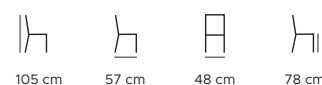

ROZMĚRY / dimensions (cm)

HMOTNOST / weight (kg)	8,5
BALENÍ (ks) / packaging (pcs)	1
SPOTŘEBA LÁTKY (bm) / upholstery consumption (lm)	1,1
TESTOVÁNO / tested (kg)	120